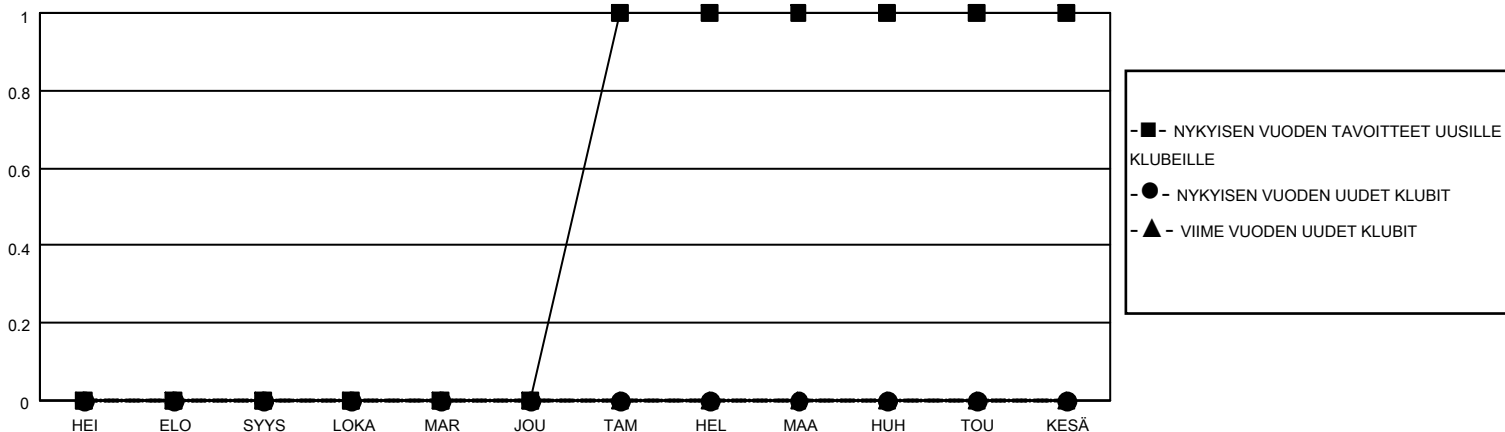

MONTHLY MEMBERSHIP PROGRESS REPORT

SIJAINTI FINLAND

District 107 N

Results as of: 11/30/2021

Klubit				jäsentä			
TULOKSET 2021-2022				TULOKSET 2021-2022			
NELJÄNNES	UUDEN KLUBIN TAVOITE	UUDET KLUBIT	LOPETETUT KLUBIT	NELJÄNNES	JÄSENKASVUN NETTOTAVOITE	TOTEUTUNUT JÄSENKASVU	POISTETUT JÄSENET (mukaan lukien siirrot)
HEI/ELO/SYYS	0	0	1	HEI/ELO/SYYS	10	11	19
LOKA/MAR/JOU	0	0	0	LOKA/MAR/JOU	27	12	26
TAM/HEL/MAA	1	0	0	TAM/HEL/MAA	40	0	0
HUH/TOU/KESÄ	0	0	0	HUH/TOU/KESÄ	20	0	0

TAVOITTEET JA UUDET KLUBIT, KUMULATIIVINEN