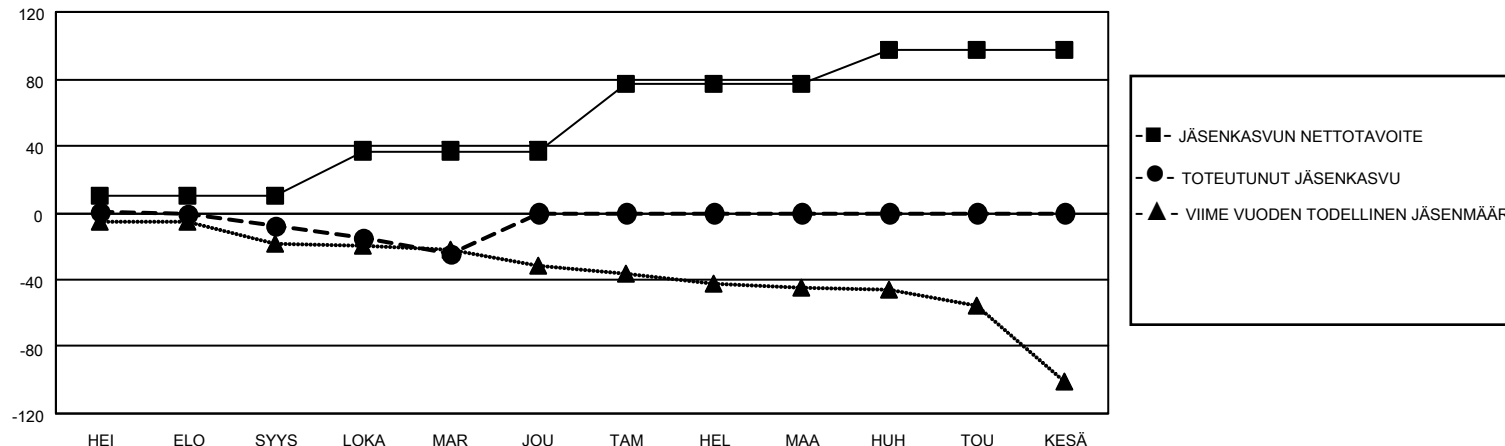

# MONTHLY MEMBERSHIP PROGRESS REPORT

SIJAINTI FINLAND

District 107 N

Results as of: 11/30/2021

Klubit				jäsentä			
TULOKSET 2021-2022				TULOKSET 2021-2022			
NELJÄNNES	UUDEN KLUBIN TAVOITE	UUDET KLUBIT	LOPETETUT KLUBIT	NELJÄNNES	JÄSENKASVUN NETTOTAVOITE	TOTEUTUNUT JÄSENKASVU	POISTETUT JÄSENET (mukaan lukien siirrot)
HEI/ELO/SYYS	0	0	1	HEI/ELO/SYYS	10	11	19
LOKA/MAR/JOU	0	0	0	LOKA/MAR/JOU	27	12	26
TAM/HEL/MAA	1	0	0	TAM/HEL/MAA	40	0	0
HUH/TOU/KESÄ	0	0	0	HUH/TOU/KESÄ	20	0	0

TAVOITTEET JA UUDET KLUBIT, KUMULATIIVINEN

TAVOITTEET JA JÄSENET, KUMULATIIVINEN

LAKKAUTETUT KLUBIT: 1

ERONNEET JÄSENET

KUOLLUT	9
KLUBI LAKKAUTETTU MUU	0
YHTEENSÄ	36
	45

16 CLUBS OF 74 LISÄNNYT YHDEN TAI USEAMMAN UUTTA JÄSENTÄ